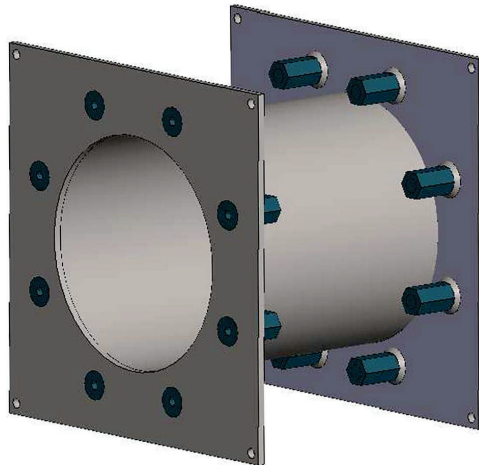

# LÄPIVIENNET SÄHKÖKAAPELEILLE

## SJK-150 n:o 9C

*Monikaapeliläpivientiputki*

M63 + M50 + M40 + 3\*M25

*Lisäksi saatavilla erikoiskansia tarpeen mukaan, esim. 1\*M75 tai 3\*M50 tai 8\*M32.*

*Kansi asennetaan läpivientiputken molemmille puolille.*

*SJK-150 läpivientiputken asennuskorkeus  $\geq$  -150 mm katosta tai seinästä. Mitta putken keskelle.*